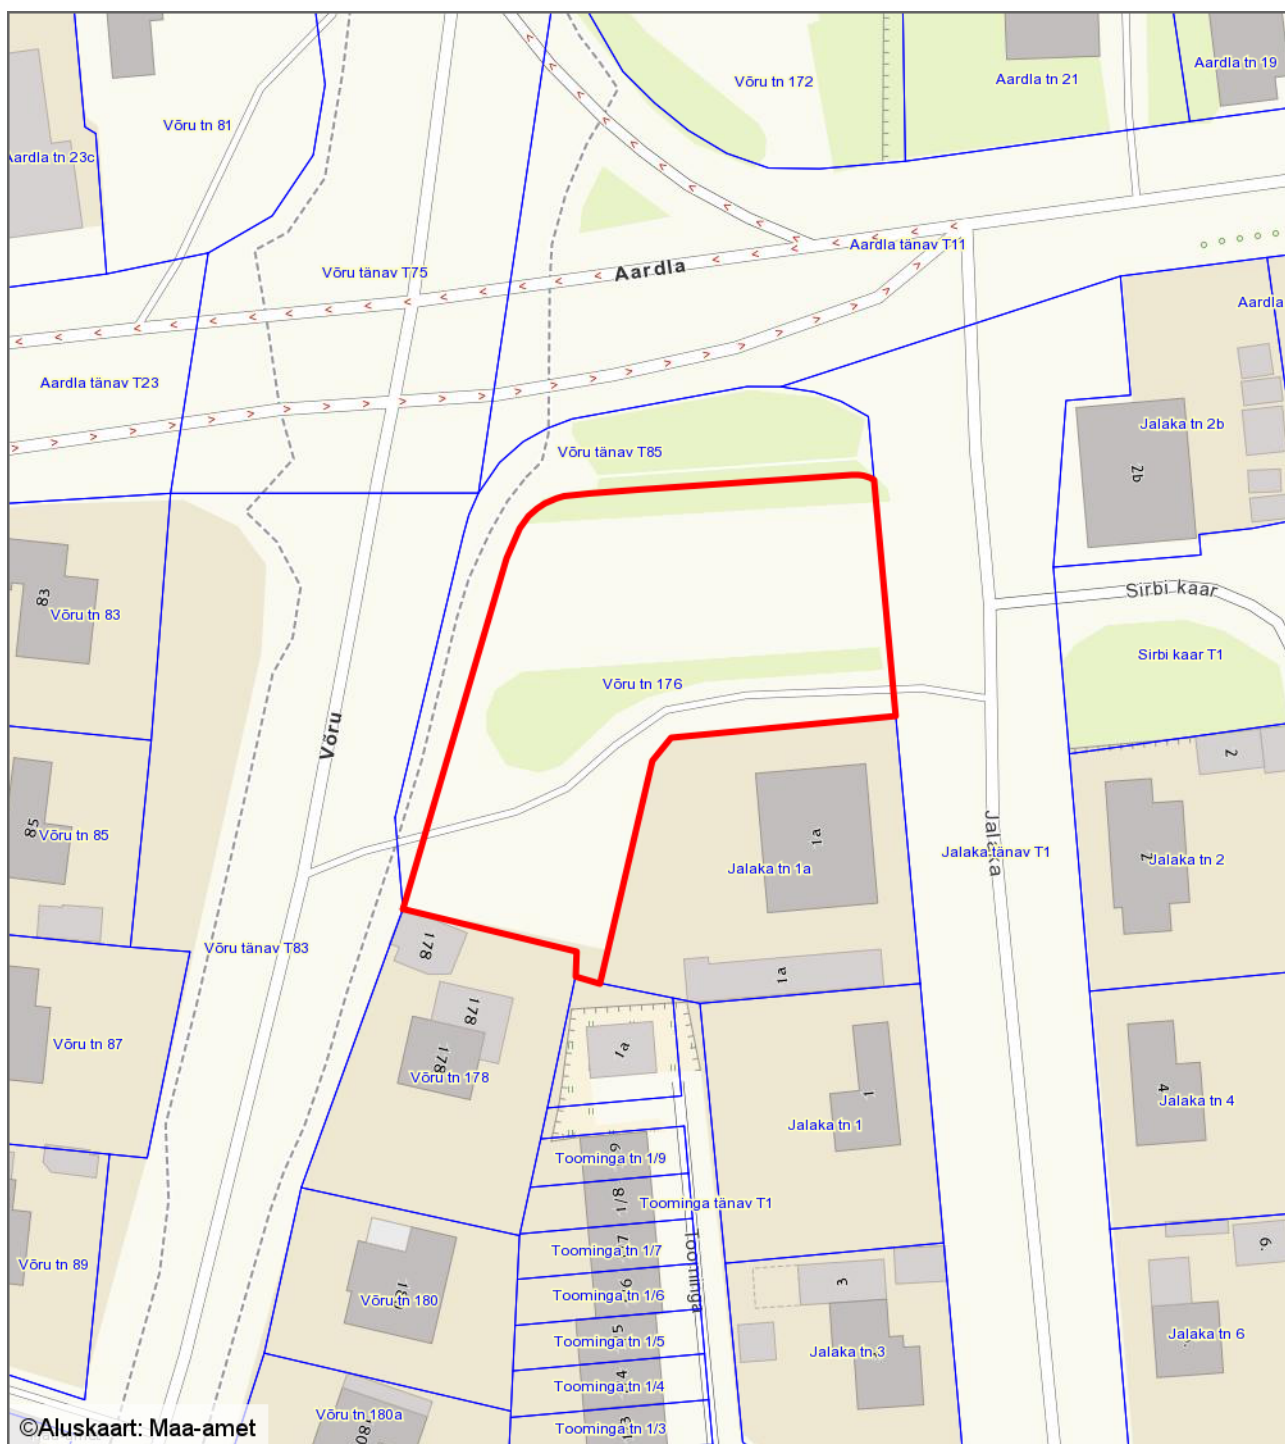

Võru tn 176

1 : 1000

©Aluskaart: Maa-amet

— - krundi piir
2423 m² - pindala

Koostas: **Riina Jaani**
Kuupäev: **14.09.2017**